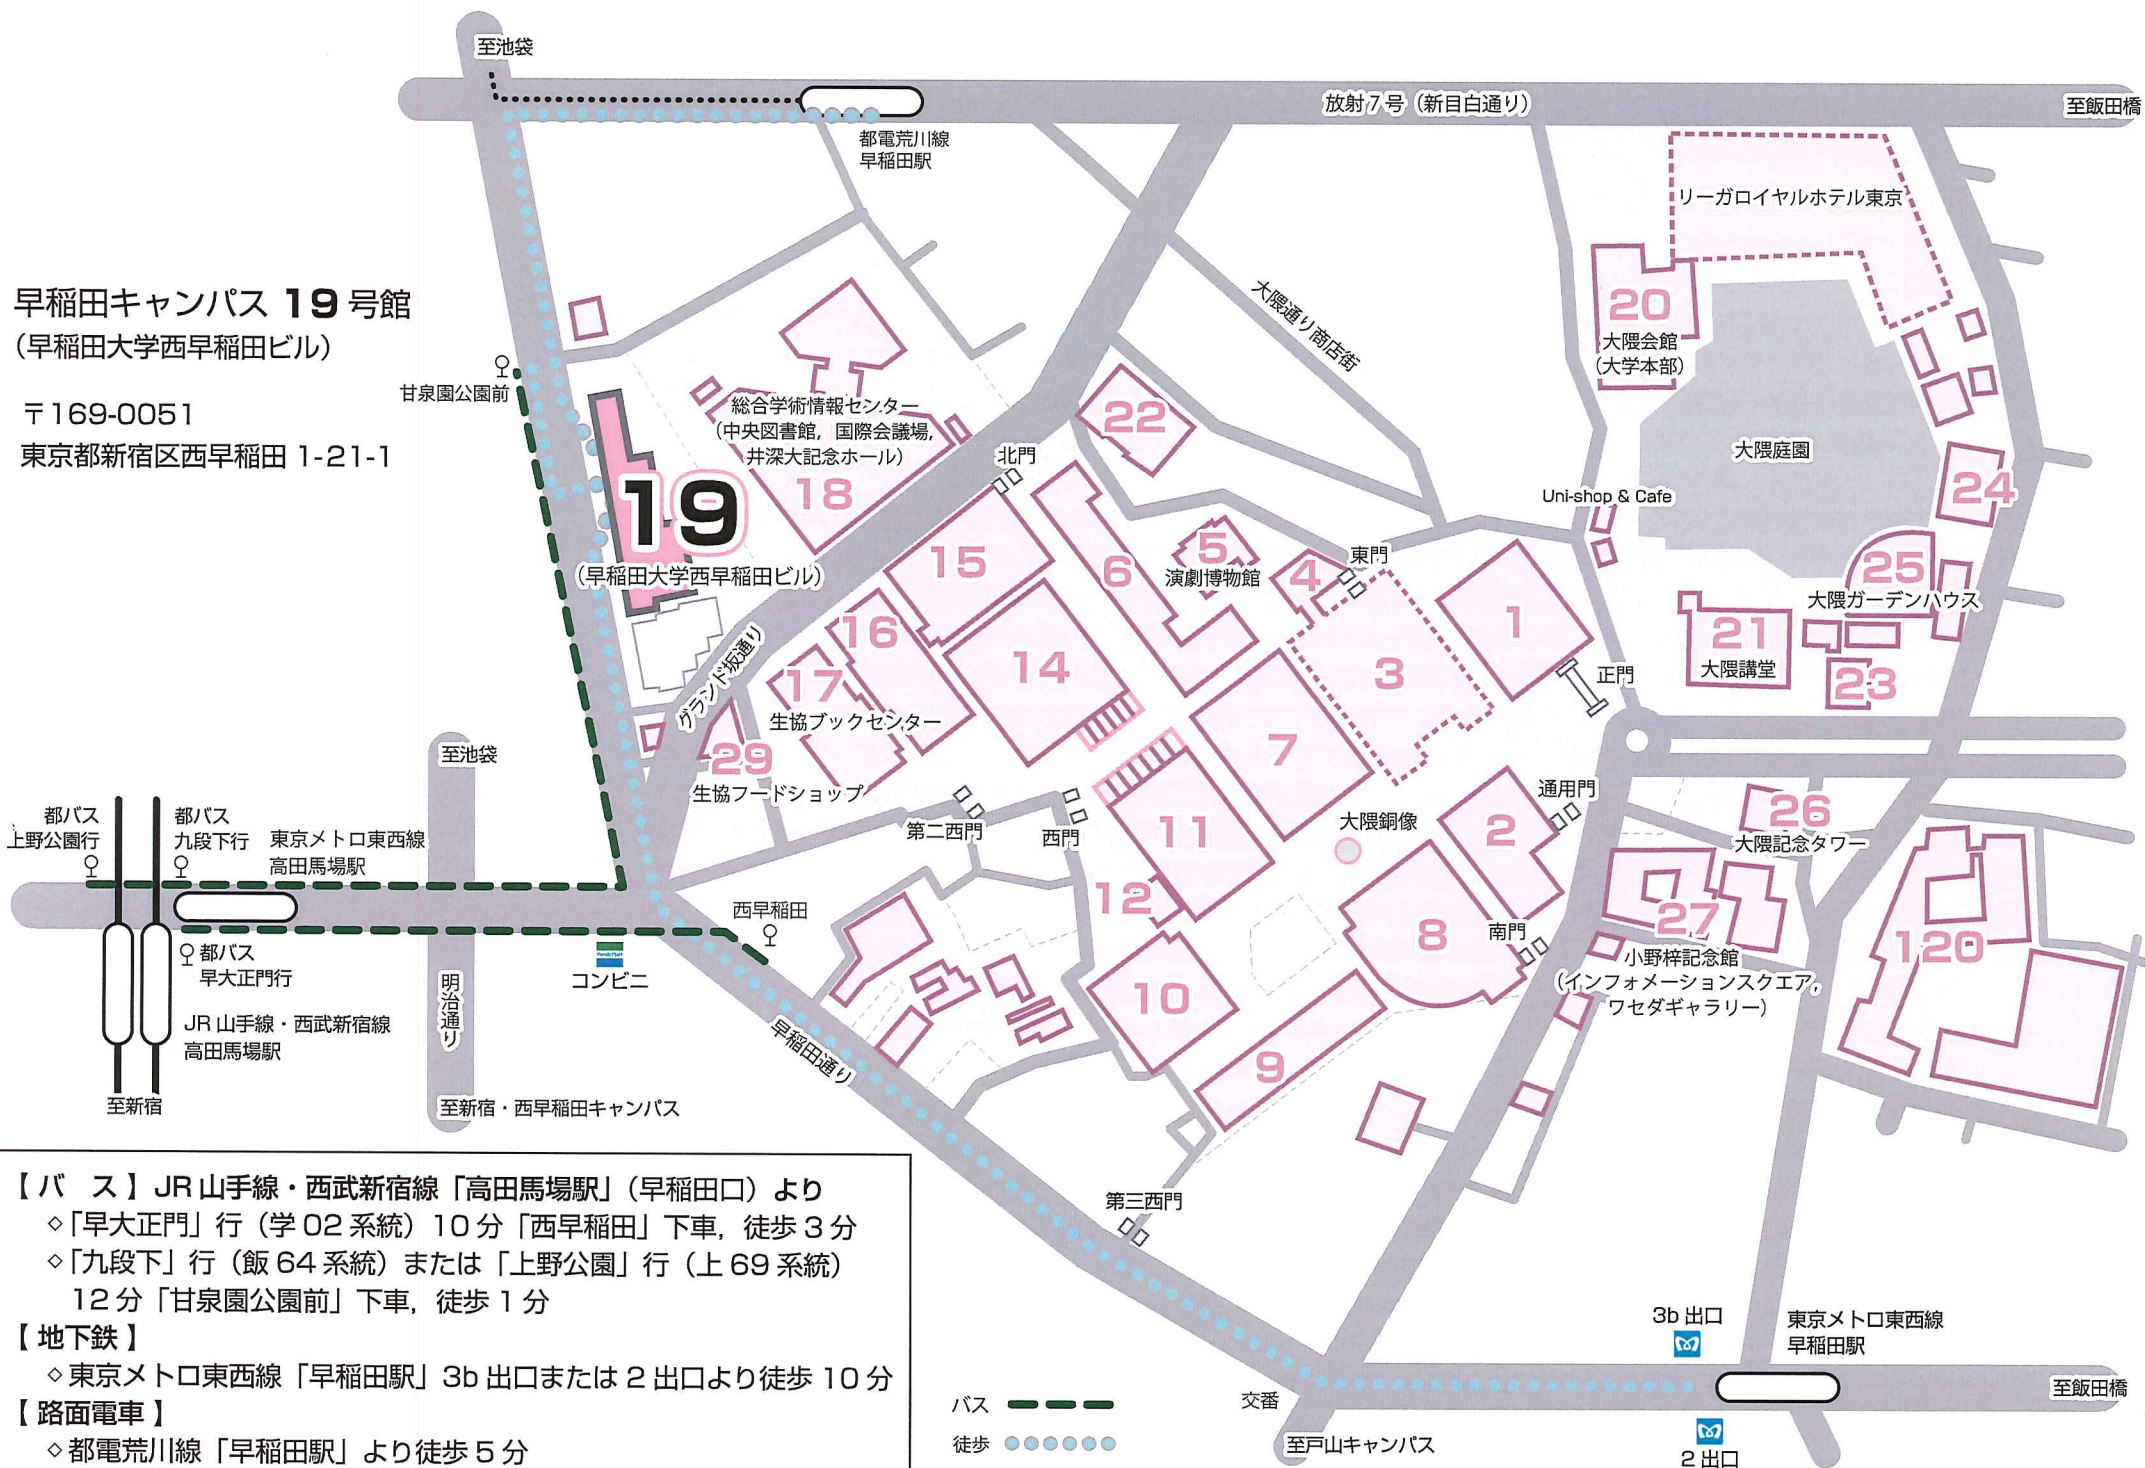

早稲田キャンパス 19号館
(早稲田大学西早稲田ビル)

〒169-0051

東京都新宿区西早稲田 1-21-1

【バス】JR山手線・西武新宿線「高田馬場駅」(早稲田口)より
 ◇「早大正門」行(学02系統)10分「西早稲田」下車, 徒歩3分
 ◇「九段下」行(飯64系統)または「上野公園」行(上69系統)
 12分「甘泉園公園前」下車, 徒歩1分

【地下鉄】
 ◇東京メトロ東西線「早稲田駅」3b出口または2出口より徒歩10分

【路面電車】
 ◇都電荒川線「早稲田駅」より徒歩5分

バス ————
 徒歩 ●●●●●●

交番

至戸山キャンパス

3b出口

東京メトロ東西線
早稲田駅

2出口

至飯田橋