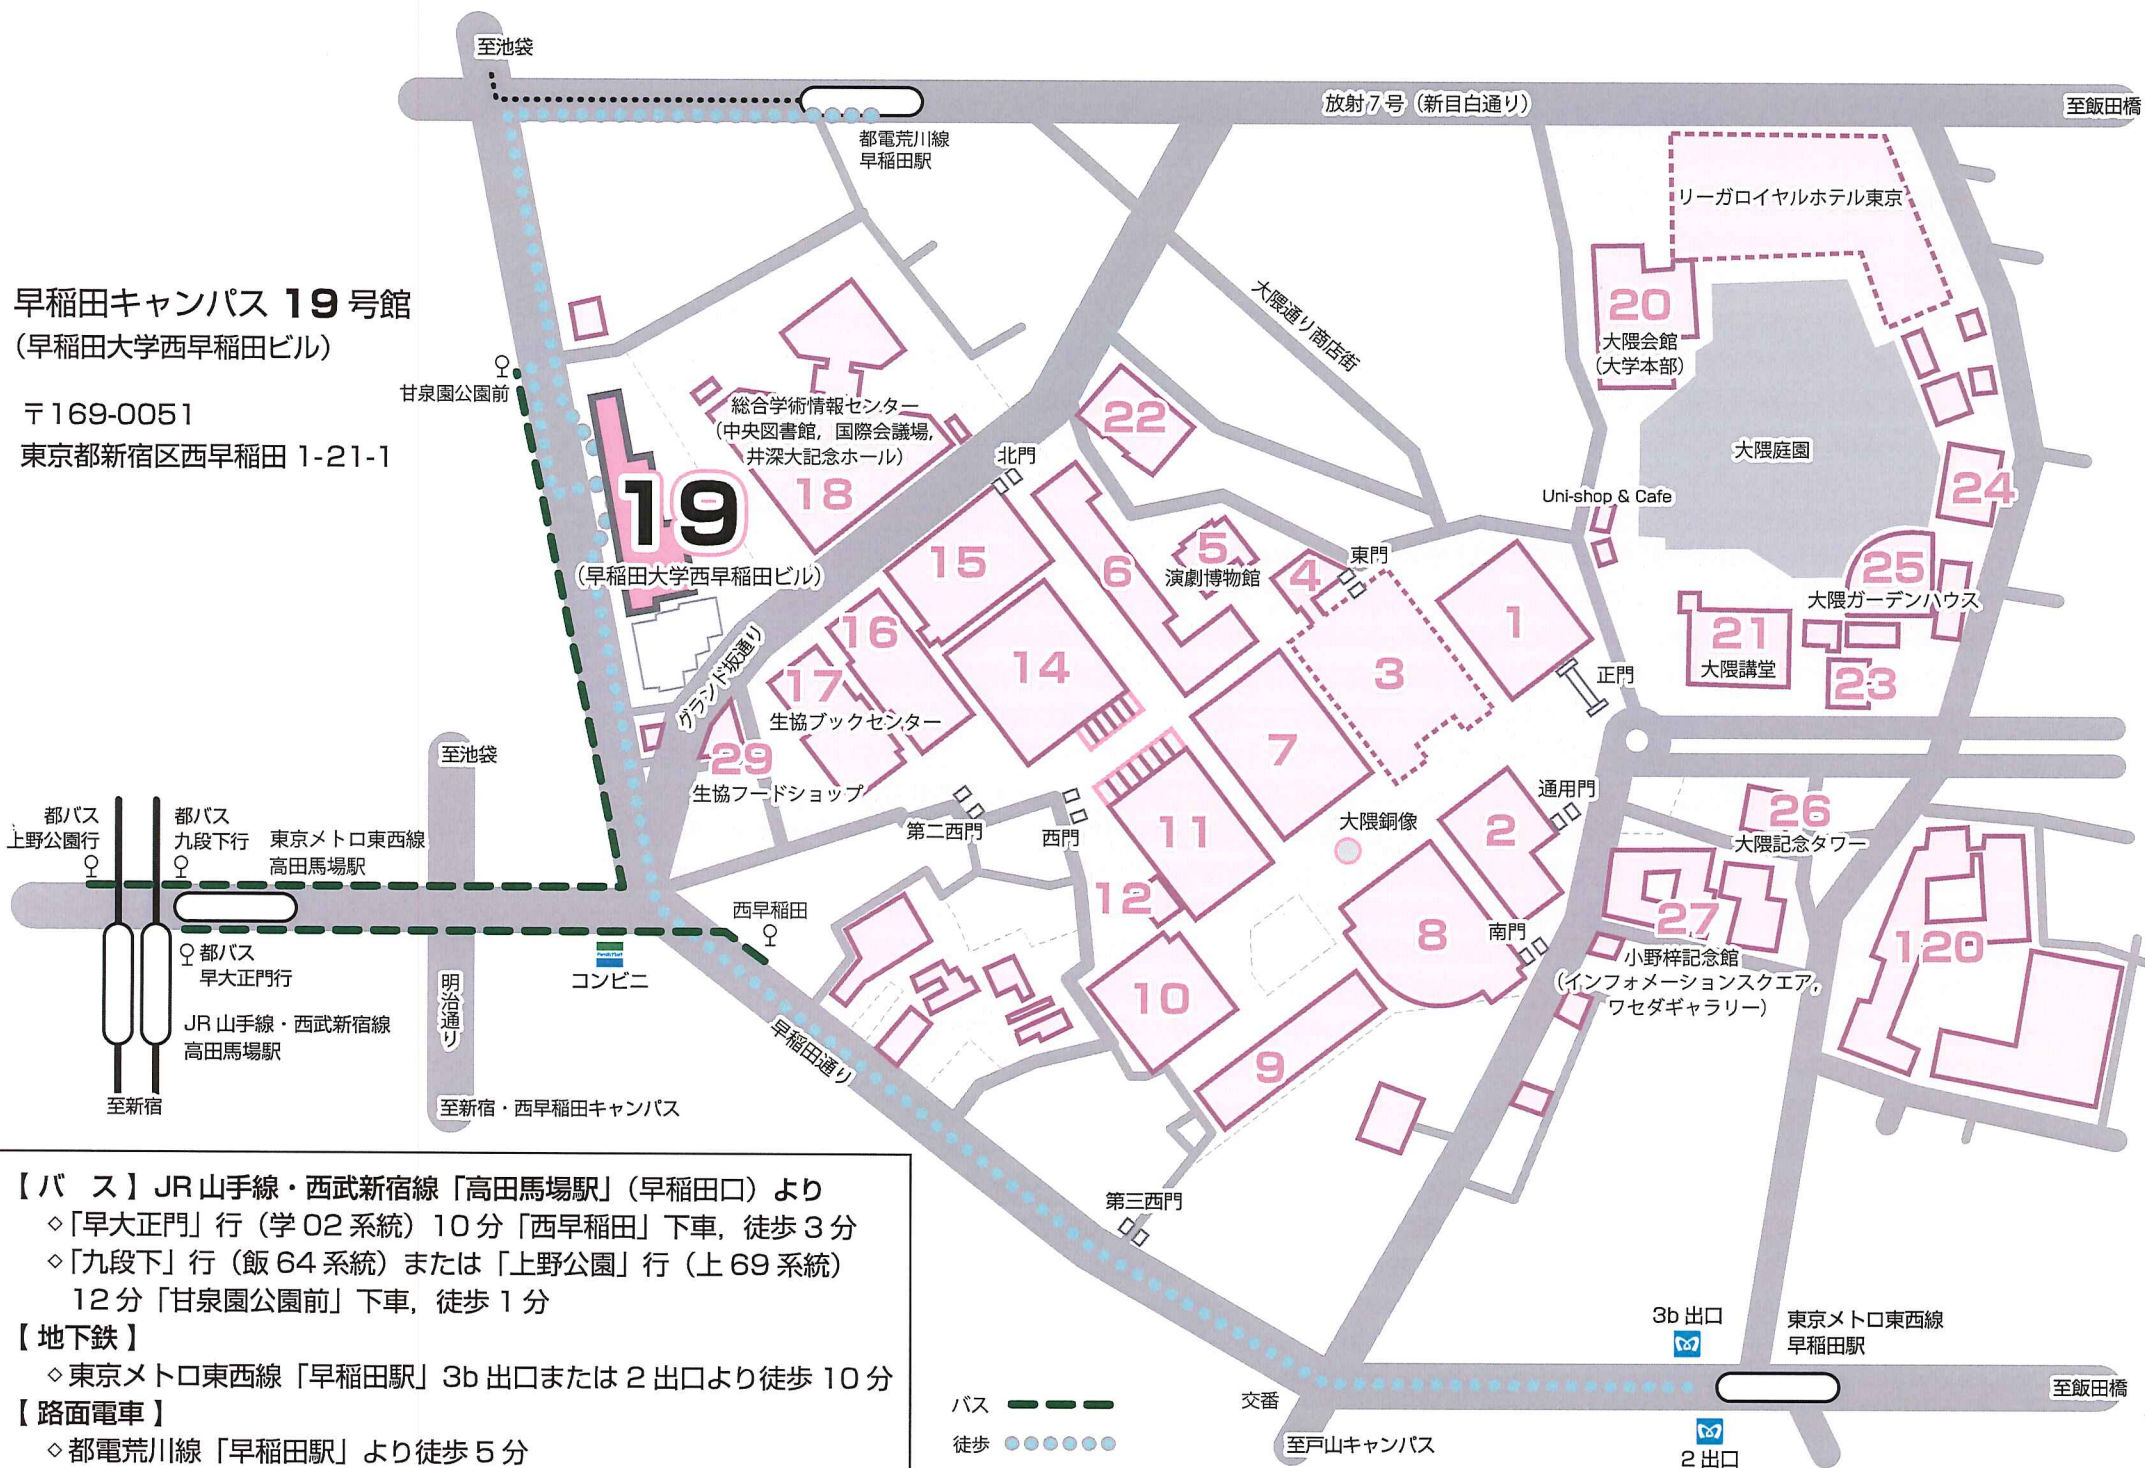

早稲田キャンパス 19号館
(早稲田大学西早稲田ビル)

〒169-0051

東京都新宿区西早稲田 1-21-1

【バス】JR山手線・西武新宿線「高田馬場駅」(早稲田口)より

- ◇「早大正門」行(学02系統)10分「西早稲田」下車,徒歩3分
- ◇「九段下」行(飯64系統)または「上野公園」行(上69系統)12分「甘泉園公園前」下車,徒歩1分

【地下鉄】

- ◇東京メトロ東西線「早稲田駅」3b出口または2出口より徒歩10分

【路面電車】

- ◇都電荒川線「早稲田駅」より徒歩5分